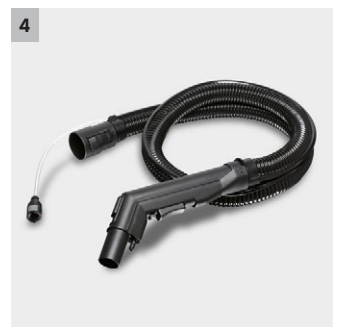

SE 4002

El lava-aspirador (equipo de extracción mediante pulverización) SE 4002 proporciona una limpieza profunda y eficaz. Incluye el sistema de confort 2 en 1 con manguera de pulverización y aspiración integrada y boquilla de lavado para la limpieza de tapicerías.

1 Tecnología de boquillas de Kärcher

- Secado un 50% más rápido de las superficies limpiadas.

2 Depósito de agua limpia desmontable

- Fácil de llenar y vaciar sin abrir el equipo.
- Depósito resistente a los golpes y transparente.

3 Empuñadura de puente 3 en 1

- Permite el transporte cómodo, así como la apertura, el cierre y el vaciado del depósito.

4 Sistema de confort 2 en 1 con manguera de pulverización y aspiración integrada

- Para brindar una elevada comodidad de aplicación.

Características técnicas

Ref. de pedido.	1.081-140.0	
Código EAN	4039784346598	
Caudal de aire	l/s	70
Vacío	mbar / kPa	210 / 21
Potencia de la bomba	W	40
Máx. potencia de la turbina/bomba	W	1400 / 40
Ancho útil	mm	230
Capacidad del depósito	l	18
Depósito	l	4
Diámetro nominal de los accesorios	mm	35
Tipo de corriente.	V / Hz	220-240 / 50-60
Caudal de pulverización	l/min	1
Presión de pulverización	bar	1
Cable de conexión.	m	7,5
Peso sin accesorios.	kg	7,8
Dimensiones (la. × an. × al.).	mm	441 × 386 × 480